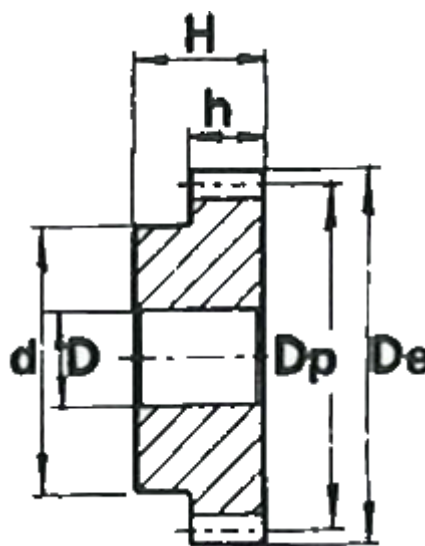

Varenummer: 616501030028
Beskrivelse: Cylindrisk tandhjul med nav
28 tdr. Modul 3

Mål

Antal tænder = 28
d = 60
D = 16
De = 90
Deling (Pitch) = 9.4248
Dp = 84
H = 50
h = 30

Modul = 3